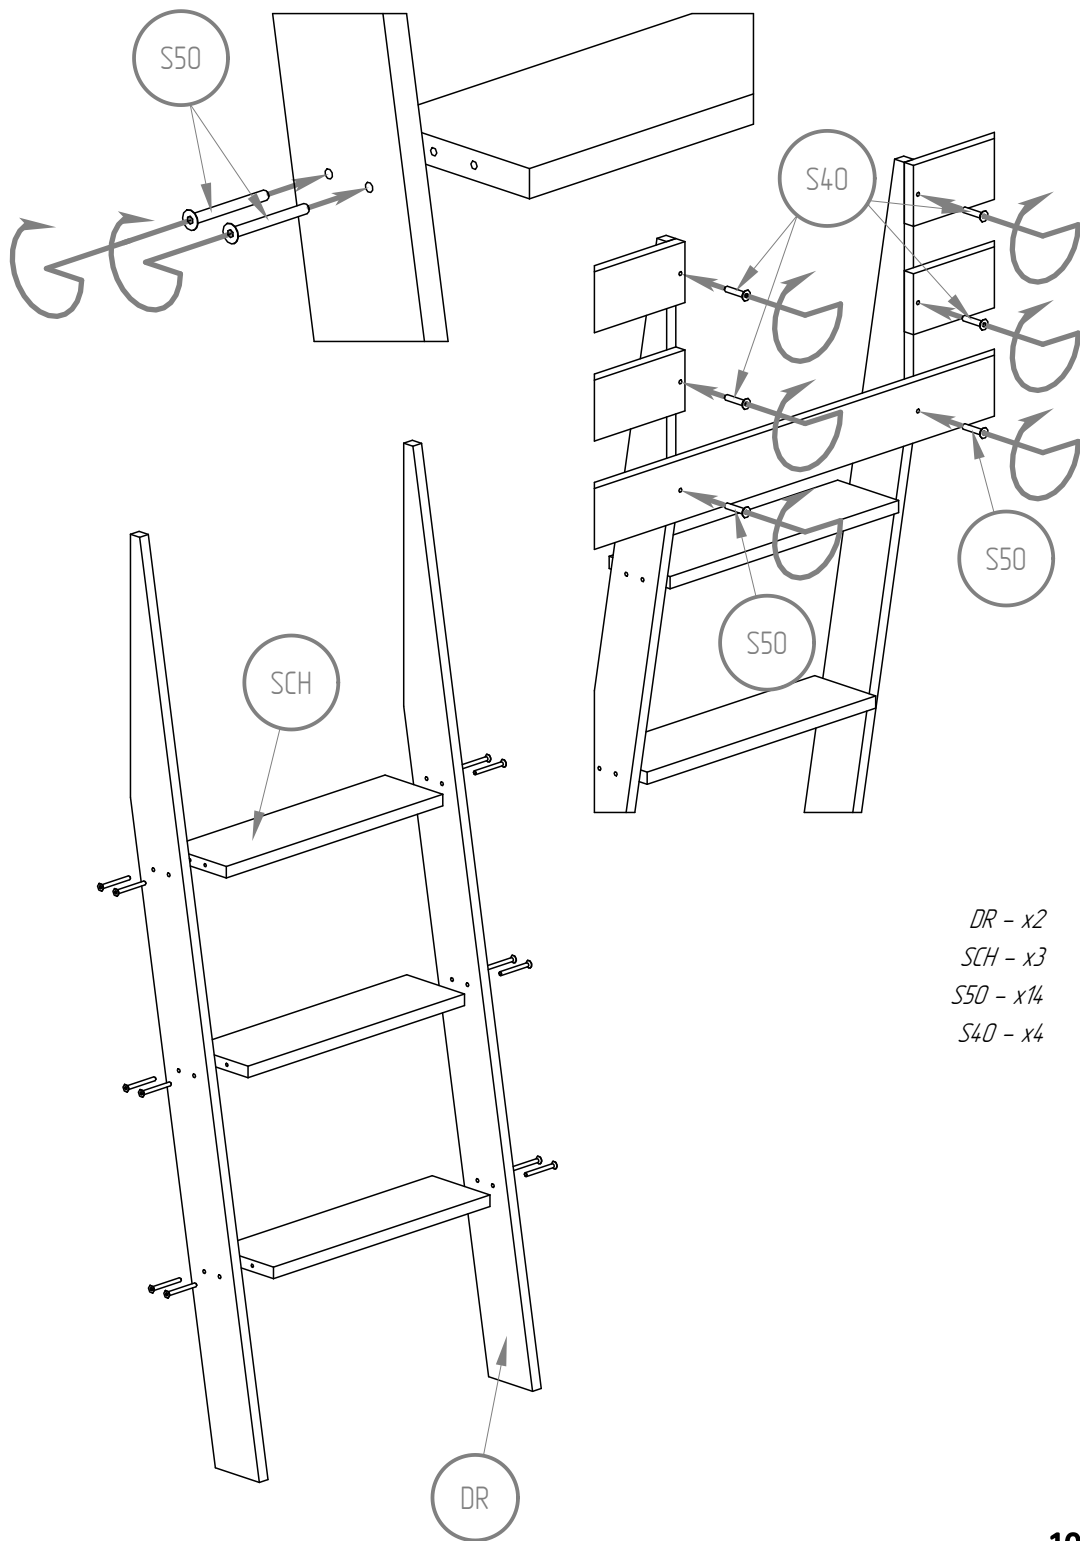

E L I S

design

Összeszerelési útmutató

***Két személyes Házikó classic emeletes
ágy Front***

P

K10
M10x4,5

G
Ragasztóanyag

INBUS

BRD

DR

SCH

LDS

LKS

ST

- SK - x4
- NL - x2
- NP - x2
- B2 - x1
- DD - x5
- DDD - x1
- DK - x8
- BRD - x4
- DR - x2
- SCH - x3
- LDS - x4
- LKS - x2
- ST - x32

K10 - x16
NL - x2
NP - x2
DK - x8
S80 - x16

- K10 - x16
- DD - x5
- DDD - x1
- BRD - x4
- LDS - x4
- S110 - x16
- W30 - x24

K10 - x12

SK - x4

B2 - x1
LKS - x2
S80 - x4
W30 - x4

P - x64
ST - x32
W2 - x64