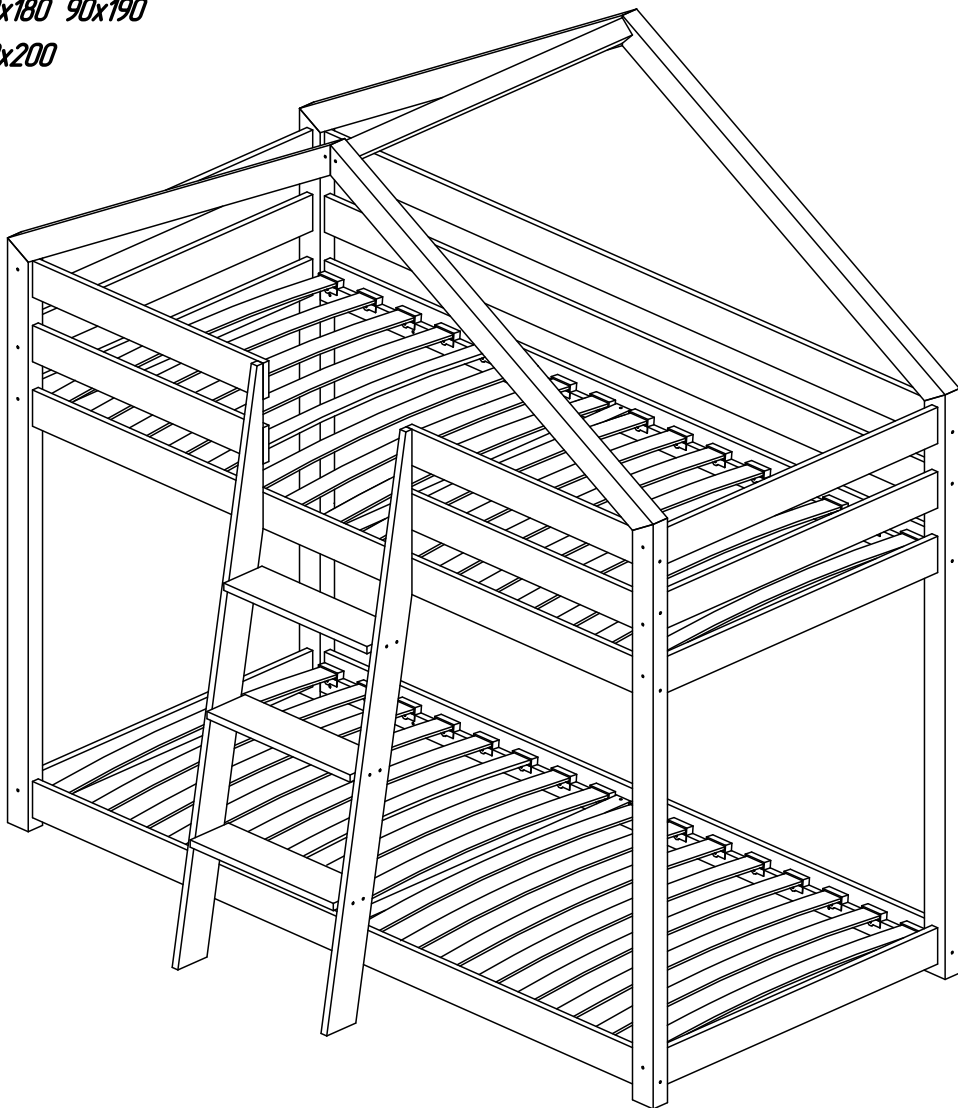

E L I S

design

Összeszerelési útmutató

***Két személyes Házikó classic emeletes
ágy Front***

P

K10
M10x4,5

G
Ragasztóanyag

INBUS

Két személyes Házikó classic emeletes ággy

Front

70x140 70x160

80x140 80x160

80x180 80x190

80x200

90x140 90x160

90x180 90x190

90x200

SK

NL

NP

B2

DD

DDD

DK