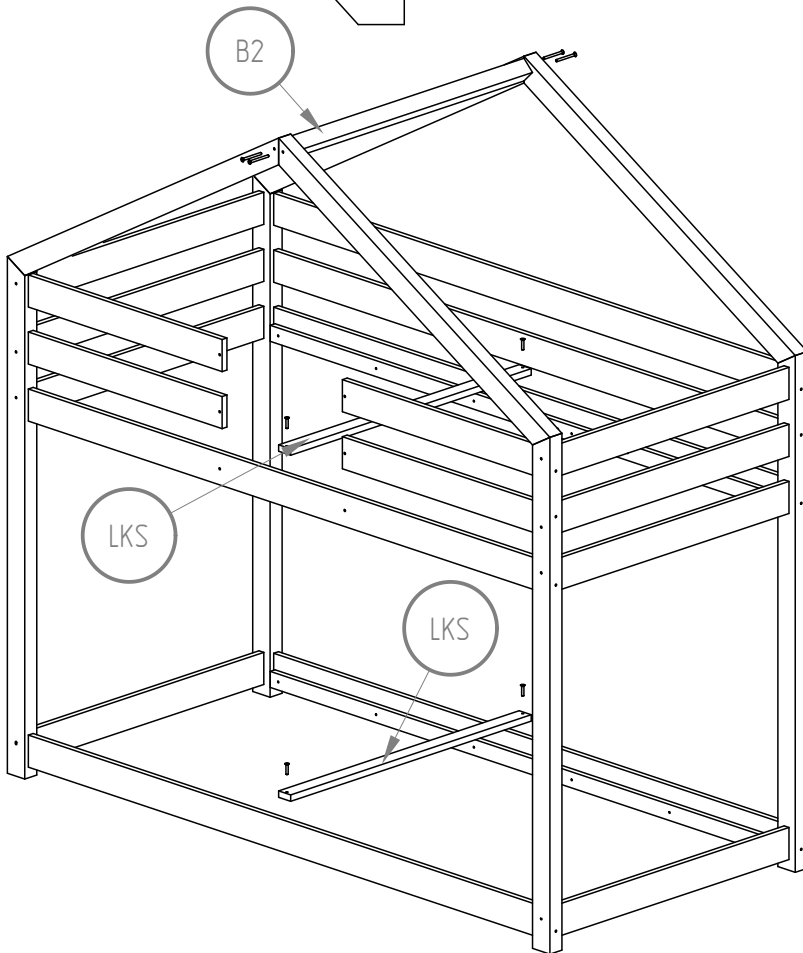

E L I S

design

Összeszerelési útmutató

***Két személyes Házikó classic emeletes
ágy Front***

P

K10
M10x4,5

G
Ragasztóanyag

INBUS

BRD

DR

SCH

LDS

LKS

ST

- SK - x4
- NL - x2
- NP - x2
- B2 - x1
- DD - x5
- DDD - x1
- DK - x8
- BRD - x4
- DR - x2
- SCH - x3
- LDS - x4
- LKS - x2
- ST - x32

K10 - x16
NL - x2
NP - x2
DK - x8
S80 - x16

- K10 - x16
- DD - x5
- DDD - x1
- BRD - x4
- LDS - x4
- S110 - x16
- W30 - x24

K10 - x12

SK - x4

B2 - x1
LKS - x2
S80 - x4
W30 - x4

P - x64
ST - x32
W2 - x64