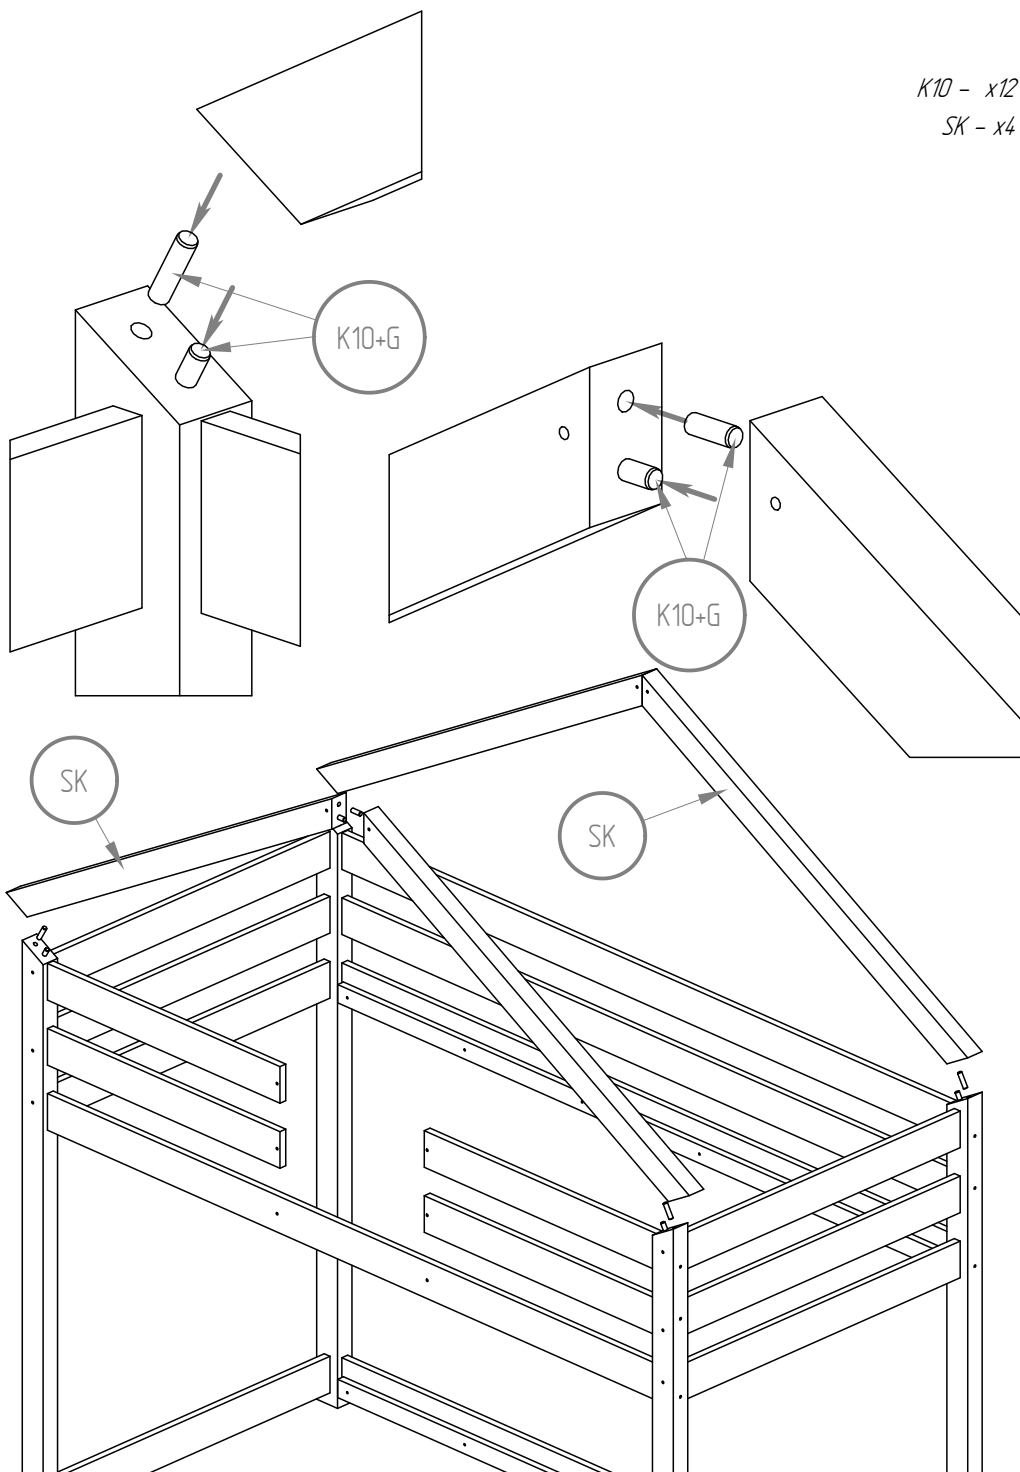

E L I S

design

Összeszerelési útmutató

***Két személyes Házikó classic emeletes
ágy Front***

P

K10
M10x4,5

G
Ragasztóanyag

INBUS

BRD

DR

SCH

LDS

LKS

ST

- SK - x4
- NL - x2
- NP - x2
- B2 - x1
- DD - x5
- DDD - x1
- DK - x8
- BRD - x4
- DR - x2
- SCH - x3
- LDS - x4
- LKS - x2
- ST - x32

K10 - x16
NL - x2
NP - x2
DK - x8
S80 - x16

- K10 - x16
- DD - x5
- DDD - x1
- BRD - x4
- LDS - x4
- S110 - x16
- W30 - x24

K10 - x12

SK - x4

B2 - x1
LKS - x2
S80 - x4
W30 - x4

P - x64
ST - x32
W2 - x64