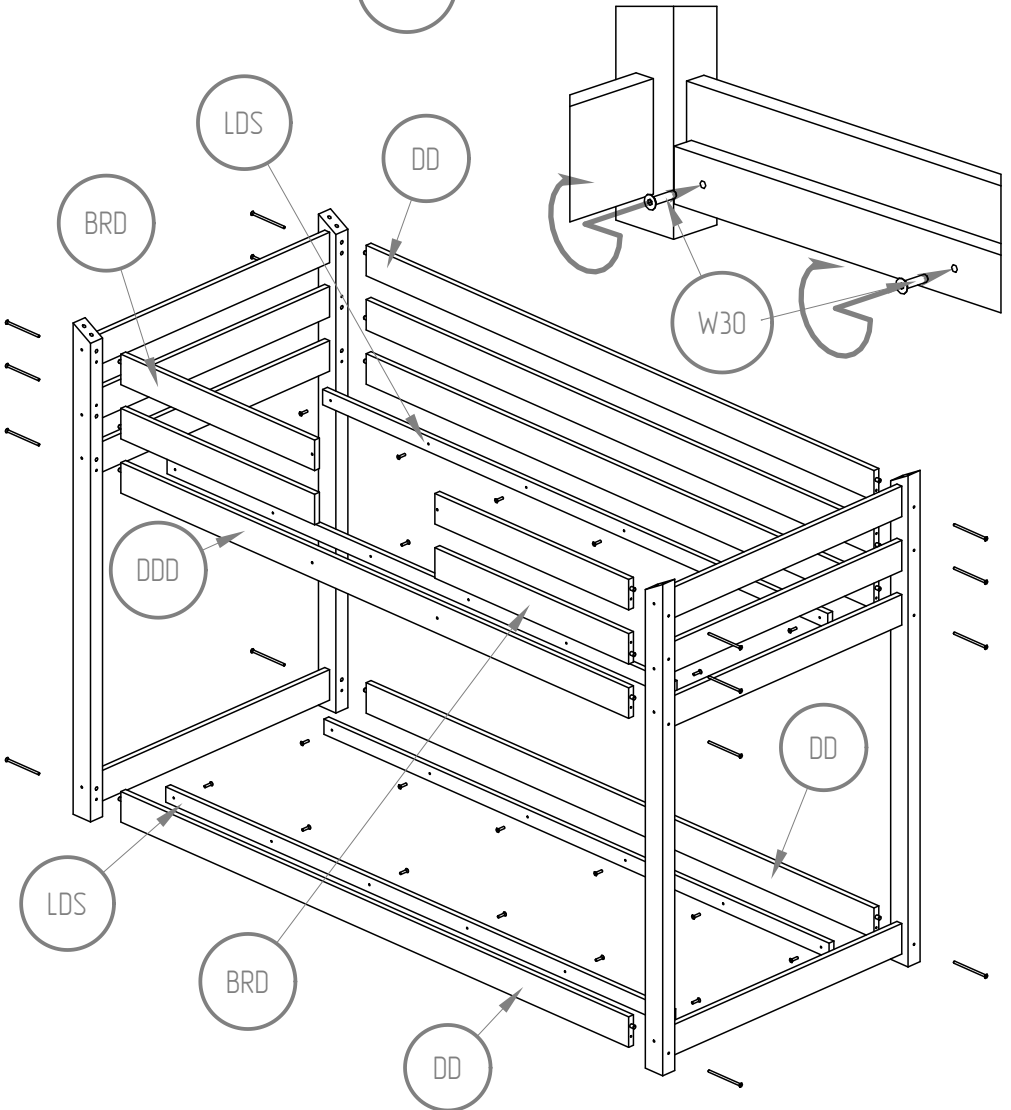

E L I S

design

Összeszerelési útmutató

***Két személyes Házikó classic emeletes
ágy Front***

P

K10
M10x4,5

G
Ragasztóanyag

INBUS

BRD

DR

SCH

LDS

LKS

ST

- SK - x4
- NL - x2
- NP - x2
- B2 - x1
- DD - x5
- DDD - x1
- DK - x8
- BRD - x4
- DR - x2
- SCH - x3
- LDS - x4
- LKS - x2
- ST - x32

K10 - x16
NL - x2
NP - x2
DK - x8
S80 - x16

- K10 - x16
- DD - x5
- DDD - x1
- BRD - x4
- LDS - x4
- S110 - x16
- W30 - x24

K10 - x12

SK - x4

B2 - x1
LKS - x2
S80 - x4
W30 - x4

P - x64
ST - x32
W2 - x64